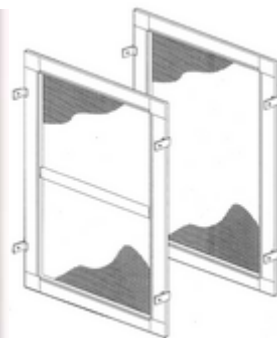

POP verticale à ressort ou à chaînette

Moustiquaire préassemblée, aluminium thermolaqué blanc, caisson 46/46 mm, guidages 40/22 mm avec brosse et frein viscodynamique. Grillage PVC gris. Kit complet avec ressort ou chaînette et supports de fixation latérale. Dimensions max. 180 x 260 cm

POP latérale à ressort

avec profil inférieur 23.5/22 mm, 2 caissons dès 121 cm. Dimensions max. 120 x 240 cm (latérale 2 caissons 240 x 240 cm)

POP obscurcissante, verticale ou latérale avec PVC blanc. Dimensions max. 180 x 180 cm (latérale 2 caissons 240 x 240 cm)

Porte battante

Moustiquaire complète sur cadre 3 côtés, porte à 1 ou 2 battants, en aluminium thermolaqué blanc RAL 9010. Traverse au centre. Fermeture par aimant. Profils avec brosses. Grillage PVC gris de série, noir, aluminium, anti-pollen ou résistant aux animaux sur demande.

Cadre fixe

Moustiquaire complète sur cadre fixe, profil de 11 mm, en aluminium thermolaqué blanc RAL 9010 ou éloxé bronze foncé de série. Traverse au centre, une dès 100 cm. et deux dès 200 cm. Profils avec brosses. Grillage PVC gris.