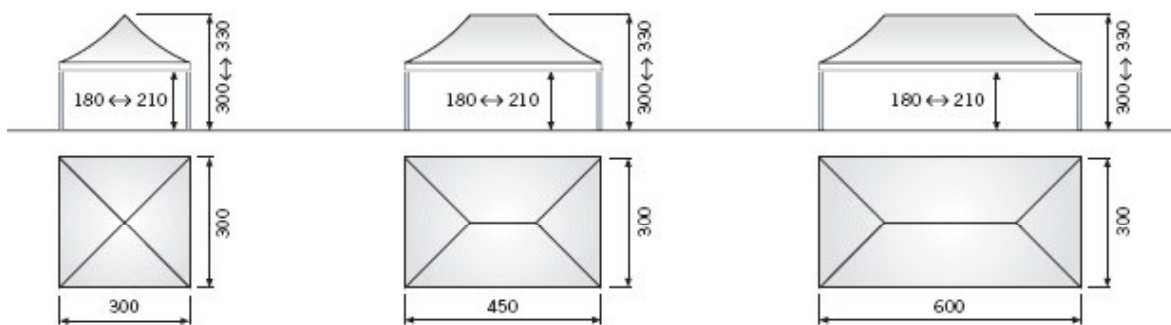

Spider

Caractéristique structure :

Gazebo pliable avec structure thermolaqué en blanc
 Jambage extérieur en tubulure aluminium 35x35 mm.
 Profil jambage intérieur en tubulure acier 30x30 mm.
 Profil pantographe en acier 12x25 mm.
 Accessoires de jonction en aluminium et nylon

Important

Spider est étudié pour la protection solaire même s'il est confectionné avec du tissu imperméable.

De série

Housse en polyester avec roulette pour le transport. Corde et piquet.

Poids total : 33 kg

44 kg

59 kg

Spider complet :

| Dimensions en cm | Prix | Toile coloris standard | Toile Non-Feu cl.1 | Dimensions | Poids Brut | Poids Net |
|------------------|------|------------------------|--------------------|------------|------------|-----------|
| 300 x 300 | | | | 163x33x28 | 32 kg | 28 kg |
| 450 x 300 | | | | 163x38x28 | 44 kg | 41 kg |
| 600 x 300 | | | | 165x50x28 | 64 kg | 60 kg |

Accessoires :

| | |
|--|--|
| Toile latérale cm 300 coloris blanc | |
| Toile latérale cm 300 coloris standard | |
| Toile latérale cm 300 autres coloris | |
| Toile latérale cm 450 coloris blanc | |
| Toile latérale cm 450 coloris standard | |
| Toile latérale cm 450 autres coloris | |
| Version avec porte (majoration) | |
| Fenêtre en PVC cristal (pce) | |
| Poids sans sable (paire) | |
| Sac pour toile latérale (paire) | |
| Plaque de contrepoids (paire) kg 5,00 | |
| Plaques de jonction pour plusieurs structure (paire) | |
| Gouttière de liaison en PVC cm 300 | |
| Gouttière de liaison en PVC cm 450 | |
| Gouttière de liaison en PVC cm 600 | |