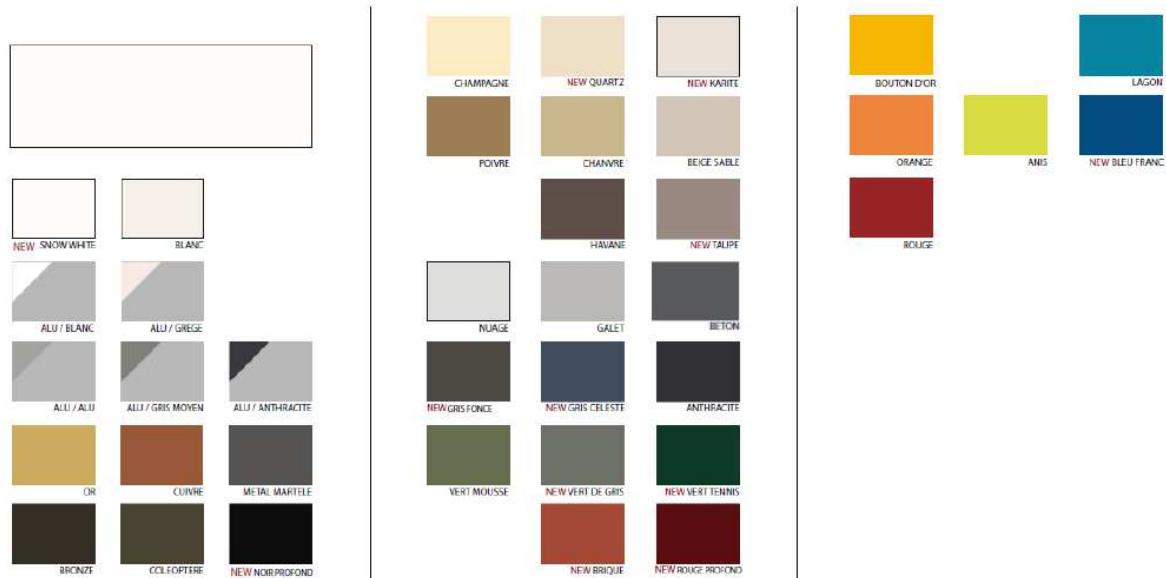

New color range - SOLTIS

Soltis Perform 92 – Future range (2021)

New color range - SOLTIS

Soltis Perform 92 – Discontinued colors

CODE	COLOR (FR)	COLOR (EN)	COLOR (DE)
2013	Jaune poussin	Chick	Kükengelb
2039	Vert sapin	Green tree	Tannengrün
2053	Noir	Black	Schwarz
2065	Gris interférentiel	Interferential grey	Interferenzgrau
2137	Brou de noix	Walnut stain	Nußschale
2148	Cocoa	Cocoa	Kakao
2152	Rouge velours	Velvet red	Samtrot
2161	Bleu nuit	Midnight blue	Mitternachtsblau
2163	Tourterelle	Turtledove	Taubenblau
2164	Parme	Violet parma	Blasslila
2172	Carotte	Carrot	Karotte
50260	Muscat	Muscat	Muskatnuss
50261	Caramel	Caramel	Karamel
50264	Pétrole	Dark teal	Petrol
50267	Tomette	Cotto	Terracotta
50268	Grenadine	Grenadine	Granatapfel
50269	Hawaii	Hawaii	Hawaii
50270	Chardon	Thistle	Distel
50271	Turquoise intense	Intense turquoise	Dunkeltürkis
50333	Bambou	Bamboo	Bambus
50336	Prune	Plum	Pflaume
50342	Marine	Navy	Marineblau