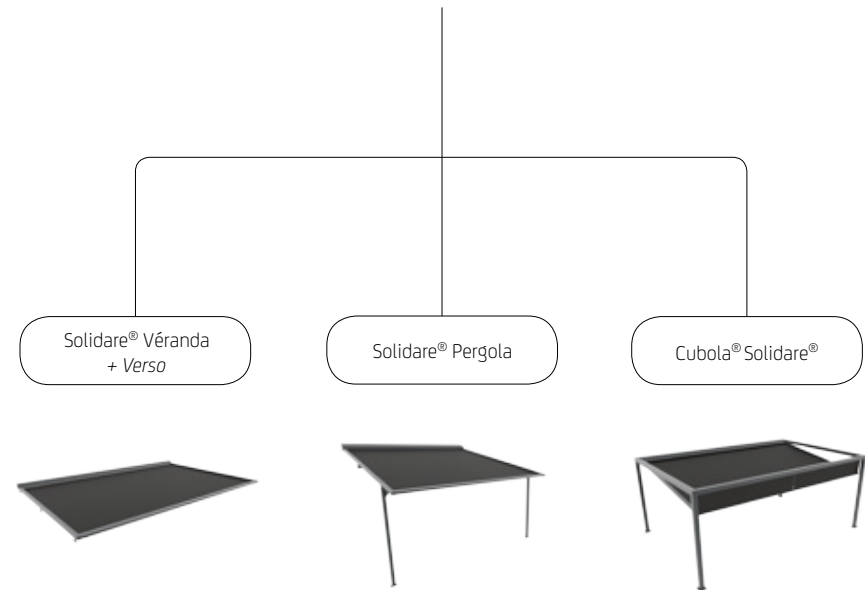

Une famille avec une riche histoire. Le Solidare est le résultat de plusieurs années d'expérience et d'innovation dans le développement et la fabrication de toitures de terrasse professionnelles. Les « racines » du Solidare se trouvent dans de précédents systèmes de stores.

En 1995, nous introduisons le store de véranda dénommé Summerlight, le père spirituel du système Solidare. Ultérieurement, ce type de store était également utilisé dans le Cubola (2010). En 2009, nous introduisons le SolidScreen, l'autre prédécesseur.

Tous ces développements ont mené au système Solidare d'aujourd'hui. Une toiture de terrasse combinée avec la technique de fermeture éclair de notre gamme SolidScreen. Comme souvent, l'histoire se répète. Grâce à sa conception unique, le Solidare peut être installé comme store de véranda, store de pergola ou store indépendant.

Le développement qu'a connu le Solidare en fait le cheval de bataille de nos stores. Aujourd'hui et encore pour de nombreuses années à venir.