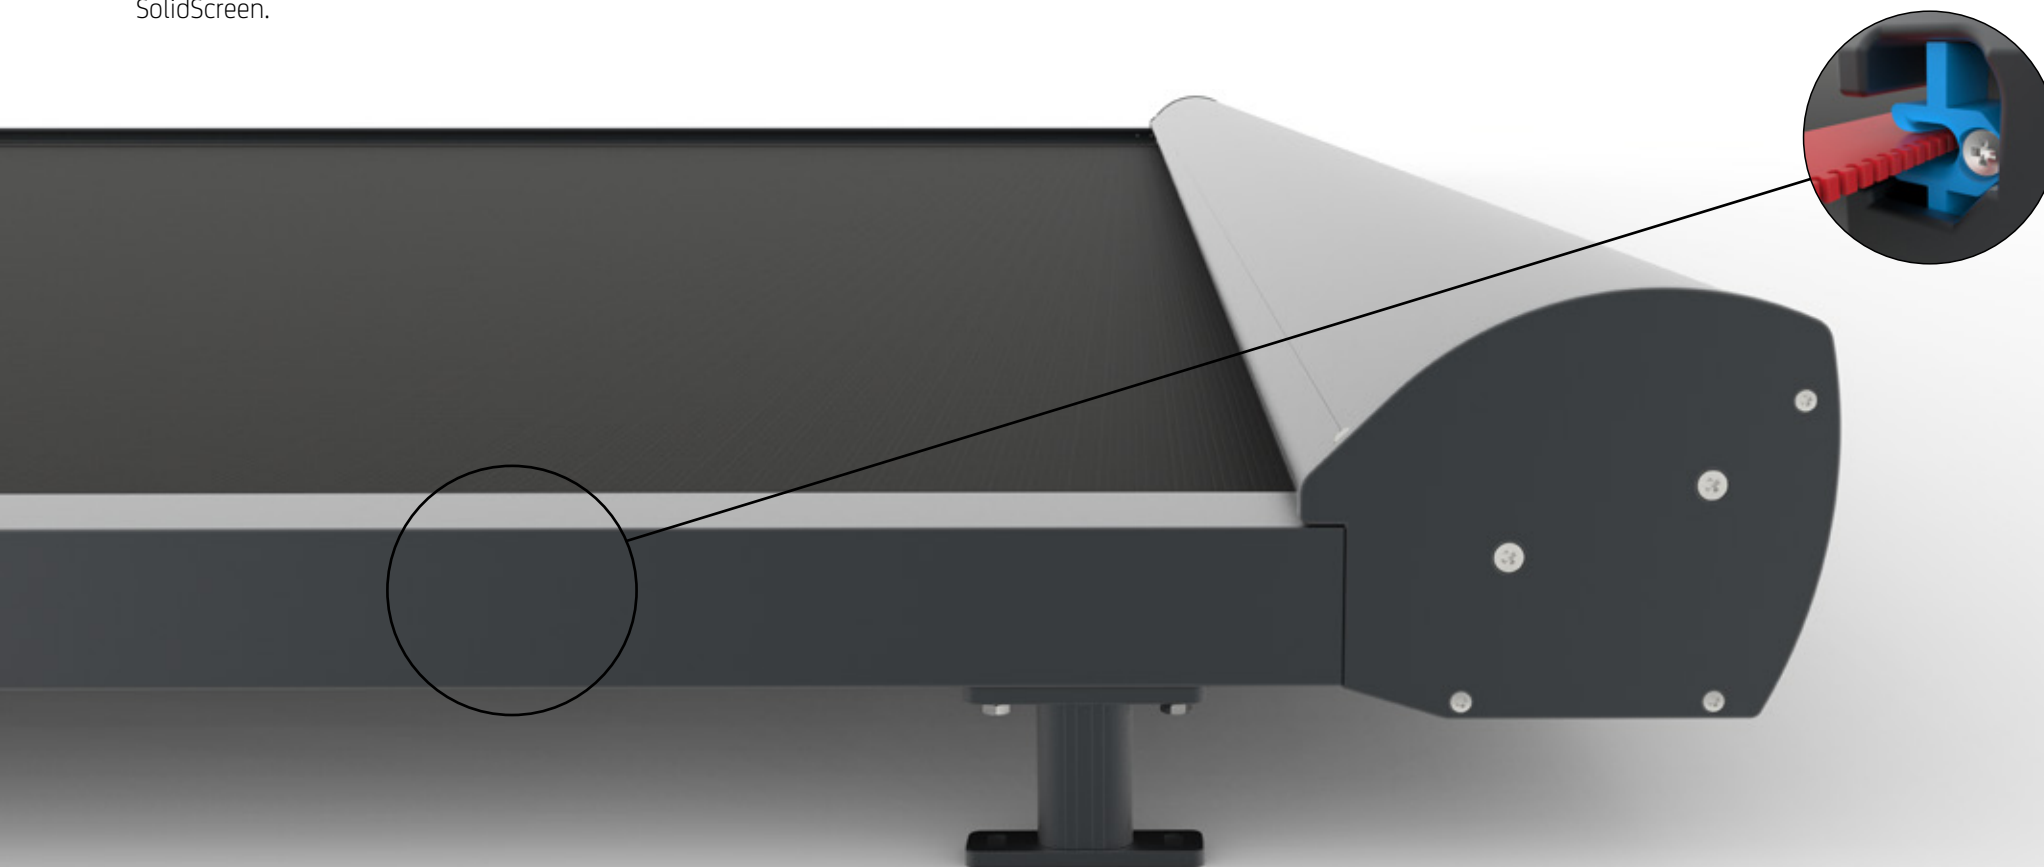

Le Solidare, le store solide pour profiter de l'ombre. Vous avez une toiture de terrasse, mais celle-ci ne vous protège pas contre le soleil? Vous recherchez un système de store complet pour votre terrasse? voire même un système de store indépendant? Le Solidare est la solution. Ce qui rend le Solidare si particulier, c'est que la toile est guidée par la célèbre technique de fermeture éclair de SolidScreen.

- La toile est entièrement enfermée
- La toile n'a pas de côtés qui pendent
- La toile s'affaisse considérablement moins, même dans des systèmes plus grands
- Pas de lumière qui pénètre entre la toile et la coulisse

La famille Solidare®

Le résultat de plusieurs années de développement

Une famille avec une riche histoire. Le Solidare est le résultat de plusieurs années d'expérience et d'innovation dans le développement et la fabrication de toitures de terrasse professionnelles. Les « racines » du Solidare se trouvent dans de précédents systèmes de stores.

Tous ces développements ont mené au système Solidare d'aujourd'hui. Une toiture de terrasse combinée avec la technique de fermeture éclair de notre gamme SolidScreen. Comme souvent, l'histoire se répète. Grâce à sa conception unique, le Solidare peut être installé comme store de véranda, store de pergola ou store indépendant.