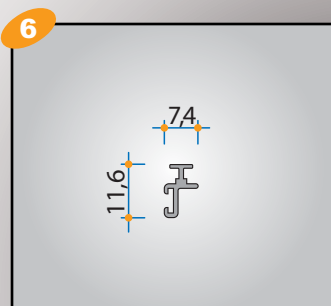

Moustiquaires "ClikClak"

Aluminum profiles

Profils en aluminium

Aluminiumprofile

- 1) Cassonetto • Box • Caisson • Kasten
- 2) Albero • Tube • Arbre • Welle
- 3) Barra maniglia • Pull bar • Barre-poignée • Griffschiene
- 4) Guida • Guide • Coulisse • Fuehrungsschiene
- 5) Profilo adattatore • Adapting profile • Profil adaptateur • Adapterprofil
- 6) Profilo adattatore a 90° • Adapting profile at 90° • Profil adaptateur à 90° • Adapterprofil auf 90°
- 7) Profilo ad "U" • "U" shape profile • Profil en "U" • "U" profil
- 8) Barra maniglia per attacco frontale • Frontal installation pull bar • Barre-poignée pour montage frontal • Griffschiene für Frontalmontage
- 9) Guida doppia ad incasso • Double built inside-guide • Coulisse double à encastrer • Doppelfuehrungsschiene mit Traeger
- 10) Guida ad incasso • Built inside-guide • Coulisse à encastrer • Fuehrungsschiene mit Traeger
- 11) Guida ad incasso per antivento • Built inside-guide for anti-wind • Coulisse à encastrer pour antivento • Antivindfuehrungsschiene mit Traeger
- 12) Guida da 33 mm • 33 mm guide • Coulisse de 33 mm • 33 mm Fuehrungsschiene
- 13) Guida da 20 mm • 20 mm guide • Coulisse de 20 mm • 20 mm Fuehrungsschiene

Tutte le misure sono espresse in millimetri
The sizes are in millimetres
Toutes les mesures sont exprimées en millimètres
Alle Maße sind in Millimeter angegeben