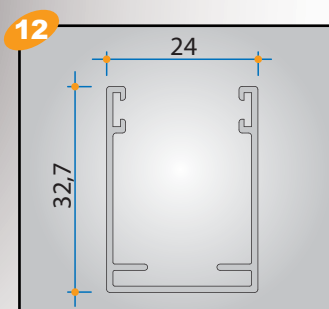

Moustiquaires "ClikClak"

Aluminum profiles

Profils en aluminium

Aluminiumprofile

- 1) Cassonetto • Box • Caisson • Kasten
- 2) Albero • Tube • Arbre • Welle
- 3) Barra maniglia • Pull bar • Barre-poignée • Griffschiene
- 4) Guida • Guide • Coulisse • Fuehrungsschiene
- 5) Profilo adattatore • Adapting profile • Profil adaptateur • Adapterprofil
- 6) Profilo adattatore a 90° • Adapting profile at 90° • Profil adaptateur à 90° • Adapterprofil auf 90°
- 7) Profilo ad "U" • "U" shape profile • Profil en "U" • "U" profil
- 8) Barra maniglia per attacco frontale • Frontal installation pull bar • Barre-poignée pour montage frontal • Griffschiene für Frontalmontage
- 9) Guida doppia ad incasso • Double built inside-guide • Coulisse double à encastrer • Doppelfuehrungsschiene mit Traeger
- 10) Guida ad incasso • Built inside-guide • Coulisse à encastrer • Fuehrungsschiene mit Traeger
- 11) Guida ad incasso per antivento • Built inside-guide for anti-wind • Coulisse à encastrer pour antivento • Antivindfuehrungsschiene mit Traeger
- 12) Guida da 33 mm • 33 mm guide • Coulisse de 33 mm • 33 mm Fuehrungsschiene
- 13) Guida da 20 mm • 20 mm guide • Coulisse de 20 mm • 20 mm Fuehrungsschiene

Tutte le misure sono espresse in millimetri
The sizes are in millimetres
Toutes les mesures sont exprimées en millimètres
Alle Maße sind in Millimeter angegeben