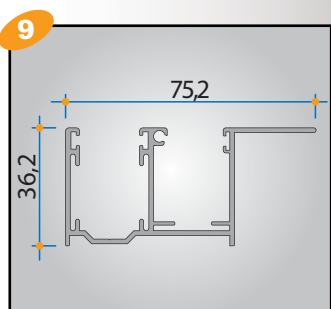

Moustiquaires "ClikClak"

Aluminum profiles

Profils en aluminium

Aluminiumprofile

- 1) Cassonetto • Box • Caisson • Kasten
- 2) Albero • Tube • Arbre • Welle
- 3) Barra maniglia • Pull bar • Barre-poignée • Griffschiene
- 4) Guida • Guide • Coulisse • Fuehrungsschiene
- 5) Profilo adattatore • Adapting profile • Profil adaptateur • Adapterprofil
- 6) Profilo adattatore a 90° • Adapting profile at 90° • Profil adaptateur à 90° • Adapterprofil auf 90°
- 7) Profilo ad "U" • "U" shape profile • Profil en "U" • "U" profil
- 8) Barra maniglia per attacco frontale • Frontal installation pull bar • Barre-poignée pour montage frontal • Griffschiene für Frontalmontage
- 9) Guida doppia ad incasso • Double built inside-guide • Coulisse double à encastrer • Doppelfuehrungsschiene mit Traeger
- 10) Guida ad incasso • Built inside-guide • Coulisse à encastrer • Fuehrungsschiene mit Traeger
- 11) Guida ad incasso per antivento • Built inside-guide for anti-wind • Coulisse à encastrer pour antivento • Antivindfuehrungsschiene mit Traeger
- 12) Guida da 33 mm • 33 mm guide • Coulisse de 33 mm • 33 mm Fuehrungsschiene
- 13) Guida da 20 mm • 20 mm guide • Coulisse de 20 mm • 20 mm Fuehrungsschiene

Tutte le misure sono espresse in millimetri
The sizes are in millimetres
Toutes les mesures sont exprimées en millimètres
Alle Maße sind in Millimeter angegeben