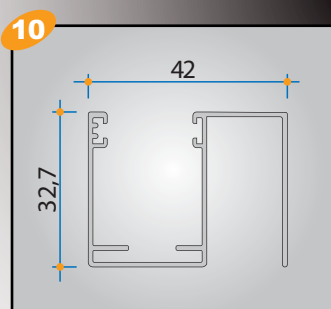

Moustiquaires "ClikClak"

Aluminum profiles

Profils en aluminium

Aluminiumprofile

- 1) Cassonetto • Box • Caisson • Kasten
- 2) Albero • Tube • Arbre • Welle
- 3) Barra maniglia • Pull bar • Barre-poignée • Griffschiene
- 4) Guida • Guide • Coulisse • Fuehrungsschiene
- 5) Profilo adattatore • Adapting profile • Profil adaptateur • Adapterprofil
- 6) Profilo adattatore a 90° • Adapting profile at 90° • Profil adaptateur à 90° • Adapterprofil auf 90°
- 7) Profilo ad "U" • "U" shape profile • Profil en "U" • "U" profil
- 8) Barra maniglia per attacco frontale • Frontal installation pull bar • Barre-poignée pour montage frontal • Griffschiene für Frontalmontage
- 9) Guida doppia ad incasso • Double built inside-guide • Coulisse double à encastrer • Doppelfuehrungsschiene mit Traeger
- 10) Guida ad incasso • Built inside-guide • Coulisse à encastrer • Fuehrungsschiene mit Traeger
- 11) Guida ad incasso per antivento • Built inside-guide for anti-wind • Coulisse à encastrer pour antivento • Antivindfuehrungsschiene mit Traeger
- 12) Guida da 33 mm • 33 mm guide • Coulisse de 33 mm • 33 mm Fuehrungsschiene
- 13) Guida da 20 mm • 20 mm guide • Coulisse de 20 mm • 20 mm Fuehrungsschiene

Tutte le misure sono espresse in millimetri
The sizes are in millimetres
Toutes les mesures sont exprimées en millimètres
Alle Maße sind in Millimeter angegeben