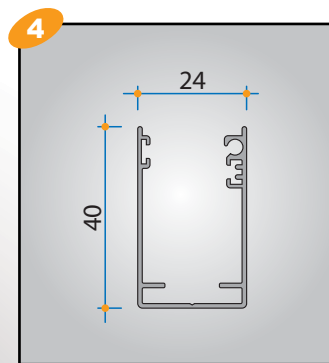

Moustiquaires "ClikClak"

Aluminum profiles

Profils en aluminium

Aluminiumprofile

- 1) Cassonetto • Box • Caisson • Kasten
- 2) Albero • Tube • Arbre • Welle
- 3) Barra maniglia • Pull bar • Barre-poignée • Griffschiene
- 4) Guida • Guide • Coulisse • Fuehrungsschiene
- 5) Profilo adattatore • Adapting profile • Profil adaptateur • Adapterprofil
- 6) Profilo adattatore a 90° • Adapting profile at 90° • Profil adaptateur à 90° • Adapterprofil auf 90°
- 7) Profilo ad "U" • "U" shape profile • Profil en "U" • "U" profil
- 8) Barra maniglia per attacco frontale • Frontal installation pull bar • Barre-poignée pour montage frontal • Griffschiene für Frontalmontage
- 9) Guida doppia ad incasso • Double built inside-guide • Coulisse double à encastrer • Doppelfuehrungsschiene mit Traeger
- 10) Guida ad incasso • Built inside-guide • Coulisse à encastrer • Fuehrungsschiene mit Traeger
- 11) Guida ad incasso per antivento • Built inside-guide for anti-wind • Coulisse à encastrer pour antivento • Antivindfuehrungsschiene mit Traeger
- 12) Guida da 33 mm • 33 mm guide • Coulisse de 33 mm • 33 mm Fuehrungsschiene
- 13) Guida da 20 mm • 20 mm guide • Coulisse de 20 mm • 20 mm Fuehrungsschiene

Tutte le misure sono espresse in millimetri
The sizes are in millimetres
Toutes les mesures sont exprimées en millimètres
Alle Maße sind in Millimeter angegeben