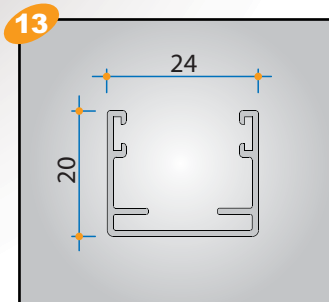

Moustiquaires "ClikClak"

Aluminum profiles

Profils en aluminium

Aluminiumprofile

- 1) Cassonetto • Box • Caisson • Kasten
- 2) Albero • Tube • Arbre • Welle
- 3) Barra maniglia • Pull bar • Barre-poignée • Griffschiene
- 4) Guida • Guide • Coulisse • Fuehrungsschiene
- 5) Profilo adattatore • Adapting profile • Profil adaptateur • Adapterprofil
- 6) Profilo adattatore a 90° • Adapting profile at 90° • Profil adaptateur à 90° • Adapterprofil auf 90°
- 7) Profilo ad "U" • "U" shape profile • Profil en "U" • "U" profil
- 8) Barra maniglia per attacco frontale • Frontal installation pull bar • Barre-poignée pour montage frontal • Griffschiene für Frontalmontage
- 9) Guida doppia ad incasso • Double built inside-guide • Coulisse double à encastrer • Doppelfuehrungsschiene mit Traeger
- 10) Guida ad incasso • Built inside-guide • Coulisse à encastrer • Fuehrungsschiene mit Traeger
- 11) Guida ad incasso per antivento • Built inside-guide for anti-wind • Coulisse à encastrer pour antivento • Antivindfuehrungsschiene mit Traeger
- 12) Guida da 33 mm • 33 mm guide • Coulisse de 33 mm • 33 mm Fuehrungsschiene
- 13) Guida da 20 mm • 20 mm guide • Coulisse de 20 mm • 20 mm Fuehrungsschiene

Tutte le misure sono espresse in millimetri
The sizes are in millimetres
Toutes les mesures sont exprimées en millimètres
Alle Maße sind in Millimeter angegeben