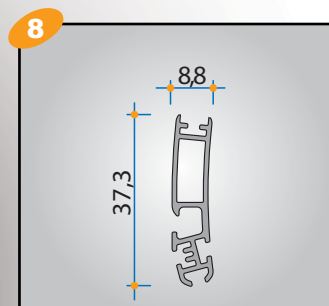

Moustiquaires "ClikClak"

Aluminum profiles

Profils en aluminium

Aluminiumprofile

- 1) Cassonetto • Box • Caisson • Kasten
- 2) Albero • Tube • Arbre • Welle
- 3) Barra maniglia • Pull bar • Barre-poignée • Griffschiene
- 4) Guida • Guide • Coulisse • Fuehrungsschiene
- 5) Profilo adattatore • Adapting profile • Profil adaptateur • Adapterprofil
- 6) Profilo adattatore a 90° • Adapting profile at 90° • Profil adaptateur à 90° • Adapterprofil auf 90°
- 7) Profilo ad "U" • "U" shape profile • Profil en "U" • "U" profil
- 8) Barra maniglia per attacco frontale • Frontal installation pull bar • Barre-poignée pour montage frontal • Griffschiene für Frontalmontage
- 9) Guida doppia ad incasso • Double built inside-guide • Coulisse double à encastrer • Doppelfuehrungsschiene mit Traeger
- 10) Guida ad incasso • Built inside-guide • Coulisse à encastrer • Fuehrungsschiene mit Traeger
- 11) Guida ad incasso per antivento • Built inside-guide for anti-wind • Coulisse à encastrer pour antivento • Antivindfuehrungsschiene mit Traeger
- 12) Guida da 33 mm • 33 mm guide • Coulisse de 33 mm • 33 mm Fuehrungsschiene
- 13) Guida da 20 mm • 20 mm guide • Coulisse de 20 mm • 20 mm Fuehrungsschiene

Tutte le misure sono espresse in millimetri
The sizes are in millimetres
Toutes les mesures sont exprimées en millimètres
Alle Maße sind in Millimeter angegeben