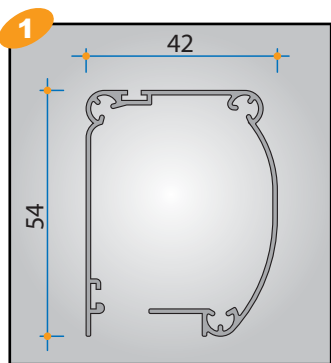

Moustiquaires "ClikClak"

Aluminum profiles

Profils en aluminium

Aluminiumprofile

- 1) Cassonetto • Box • Caisson • Kasten
- 2) Albero • Tube • Arbre • Welle
- 3) Barra maniglia • Pull bar • Barre-poignée • Griffschiene
- 4) Guida • Guide • Coulisse • Fuehrungsschiene
- 5) Profilo adattatore • Adapting profile • Profil adaptateur • Adapterprofil
- 6) Profilo adattatore a 90° • Adapting profile at 90° • Profil adaptateur à 90° • Adapterprofil auf 90°
- 7) Profilo ad "U" • "U" shape profile • Profil en "U" • "U" profil
- 8) Barra maniglia per attacco frontale • Frontal installation pull bar • Barre-poignée pour montage frontal • Griffschiene für Frontalmontage
- 9) Guida doppia ad incasso • Double built inside-guide • Coulisse double à encastrer • Doppelfuehrungsschiene mit Traeger
- 10) Guida ad incasso • Built inside-guide • Coulisse à encastrer • Fuehrungsschiene mit Traeger
- 11) Guida ad incasso per antivento • Built inside-guide for anti-wind • Coulisse à encastrer pour antivento • Antivindfuehrungsschiene mit Traeger
- 12) Guida da 33 mm • 33 mm guide • Coulisse de 33 mm • 33 mm Fuehrungsschiene
- 13) Guida da 20 mm • 20 mm guide • Coulisse de 20 mm • 20 mm Fuehrungsschiene

Tutte le misure sono espresse in millimetri
The sizes are in millimetres
Toutes les mesures sont exprimées en millimètres
Alle Maße sind in Millimeter angegeben