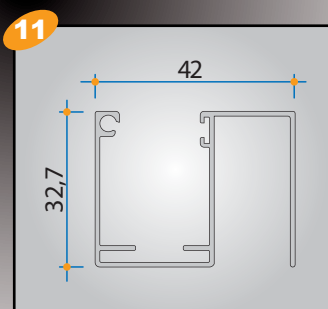

Moustiquaires "ClikClak"

Aluminum profiles

Profils en aluminium

Aluminiumprofile

- 1) Cassonetto • Box • Caisson • Kasten
- 2) Albero • Tube • Arbre • Welle
- 3) Barra maniglia • Pull bar • Barre-poignée • Griffschiene
- 4) Guida • Guide • Coulisse • Fuehrungsschiene
- 5) Profilo adattatore • Adapting profile • Profil adaptateur • Adapterprofil
- 6) Profilo adattatore a 90° • Adapting profile at 90° • Profil adaptateur à 90° • Adapterprofil auf 90°
- 7) Profilo ad "U" • "U" shape profile • Profil en "U" • "U" profil
- 8) Barra maniglia per attacco frontale • Frontal installation pull bar • Barre-poignée pour montage frontal • Griffschiene für Frontalmontage
- 9) Guida doppia ad incasso • Double built inside-guide • Coulisse double à encastrer • Doppelfuehrungsschiene mit Traeger
- 10) Guida ad incasso • Built inside-guide • Coulisse à encastrer • Fuehrungsschiene mit Traeger
- 11) Guida ad incasso per antivento • Built inside-guide for anti-wind • Coulisse à encastrer pour antivento • Antivindfuehrungsschiene mit Traeger
- 12) Guida da 33 mm • 33 mm guide • Coulisse de 33 mm • 33 mm Fuehrungsschiene
- 13) Guida da 20 mm • 20 mm guide • Coulisse de 20 mm • 20 mm Fuehrungsschiene

Tutte le misure sono espresse in millimetri
The sizes are in millimetres
Toutes les mesures sont exprimées en millimètres
Alle Maße sind in Millimeter angegeben