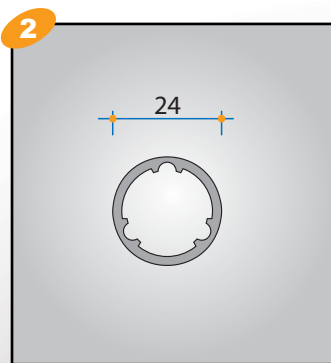

Moustiquaires "ClikClak"

Aluminum profiles

Profils en aluminium

Aluminiumprofile

- 1) Cassonetto • Box • Caisson • Kasten
- 2) Albero • Tube • Arbre • Welle
- 3) Barra maniglia • Pull bar • Barre-poignée • Griffschiene
- 4) Guida • Guide • Coulisse • Fuehrungsschiene
- 5) Profilo adattatore • Adapting profile • Profil adaptateur • Adapterprofil
- 6) Profilo adattatore a 90° • Adapting profile at 90° • Profil adaptateur à 90° • Adapterprofil auf 90°
- 7) Profilo ad "U" • "U" shape profile • Profil en "U" • "U" profil
- 8) Barra maniglia per attacco frontale • Frontal installation pull bar • Barre-poignée pour montage frontal • Griffschiene für Frontalmontage
- 9) Guida doppia ad incasso • Double built inside-guide • Coulisse double à encastrer • Doppelfuehrungsschiene mit Traeger
- 10) Guida ad incasso • Built inside-guide • Coulisse à encastrer • Fuehrungsschiene mit Traeger
- 11) Guida ad incasso per antivento • Built inside-guide for anti-wind • Coulisse à encastrer pour antivento • Antivindfuehrungsschiene mit Traeger
- 12) Guida da 33 mm • 33 mm guide • Coulisse de 33 mm • 33 mm Fuehrungsschiene
- 13) Guida da 20 mm • 20 mm guide • Coulisse de 20 mm • 20 mm Fuehrungsschiene