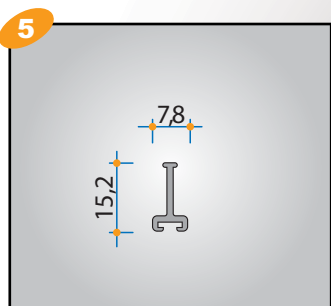

Moustiquaires "ClikClak"

Aluminum profiles

Profils en aluminium

Aluminiumprofile

- 1) Cassonetto • Box • Caisson • Kasten
- 2) Albero • Tube • Arbre • Welle
- 3) Barra maniglia • Pull bar • Barre-poignée • Griffschiene
- 4) Guida • Guide • Coulisse • Fuehrungsschiene
- 5) Profilo adattatore • Adapting profile • Profil adaptateur • Adapterprofil
- 6) Profilo adattatore a 90° • Adapting profile at 90° • Profil adaptateur à 90° • Adapterprofil auf 90°
- 7) Profilo ad "U" • "U" shape profile • Profil en "U" • "U" profil
- 8) Barra maniglia per attacco frontale • Frontal installation pull bar • Barre-poignée pour montage frontal • Griffschiene für Frontalmontage
- 9) Guida doppia ad incasso • Double built inside-guide • Coulisse double à encastrer • Doppelfuehrungsschiene mit Traeger
- 10) Guida ad incasso • Built inside-guide • Coulisse à encastrer • Fuehrungsschiene mit Traeger
- 11) Guida ad incasso per antivento • Built inside-guide for anti-wind • Coulisse à encastrer pour antivento • Antivindfuehrungsschiene mit Traeger
- 12) Guida da 33 mm • 33 mm guide • Coulisse de 33 mm • 33 mm Fuehrungsschiene
- 13) Guida da 20 mm • 20 mm guide • Coulisse de 20 mm • 20 mm Fuehrungsschiene

Tutte le misure sono espresse in millimetri
The sizes are in millimetres
Toutes les mesures sont exprimées en millimètres
Alle Maße sind in Millimeter angegeben