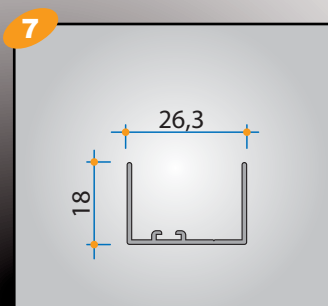

Moustiquaires "ClikClak"

Aluminum profiles

Profils en aluminium

Aluminiumprofile

- 1) Cassonetto • Box • Caisson • Kasten
- 2) Albero • Tube • Arbre • Welle
- 3) Barra maniglia • Pull bar • Barre-poignée • Griffschiene
- 4) Guida • Guide • Coulisse • Fuehrungsschiene
- 5) Profilo adattatore • Adapting profile • Profil adaptateur • Adapterprofil
- 6) Profilo adattatore a 90° • Adapting profile at 90° • Profil adaptateur à 90° • Adapterprofil auf 90°
- 7) Profilo ad "U" • "U" shape profile • Profil en "U" • "U" profil
- 8) Barra maniglia per attacco frontale • Frontal installation pull bar • Barre-poignée pour montage frontal • Griffschiene für Frontalmontage
- 9) Guida doppia ad incasso • Double built inside-guide • Coulisse double à encastrer • Doppelfuehrungsschiene mit Traeger
- 10) Guida ad incasso • Built inside-guide • Coulisse à encastrer • Fuehrungsschiene mit Traeger
- 11) Guida ad incasso per antivento • Built inside-guide for anti-wind • Coulisse à encastrer pour antivento • Antivindfuehrungsschiene mit Traeger
- 12) Guida da 33 mm • 33 mm guide • Coulisse de 33 mm • 33 mm Fuehrungsschiene
- 13) Guida da 20 mm • 20 mm guide • Coulisse de 20 mm • 20 mm Fuehrungsschiene

Tutte le misure sono espresse in millimetri
The sizes are in millimetres
Toutes les mesures sont exprimées en millimètres
Alle Maße sind in Millimeter angegeben