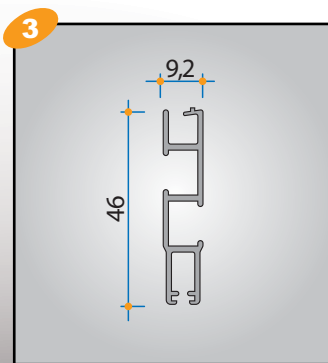

Moustiquaires "ClikClak"

Aluminum profiles

Profils en aluminium

Aluminiumprofile

- 1) Cassonetto • Box • Caisson • Kasten
- 2) Albero • Tube • Arbre • Welle
- 3) Barra maniglia • Pull bar • Barre-poignée • Griffschiene
- 4) Guida • Guide • Coulisse • Fuehrungsschiene
- 5) Profilo adattatore • Adapting profile • Profil adaptateur • Adapterprofil
- 6) Profilo adattatore a 90° • Adapting profile at 90° • Profil adaptateur à 90° • Adapterprofil auf 90°
- 7) Profilo ad "U" • "U" shape profile • Profil en "U" • "U" profil
- 8) Barra maniglia per attacco frontale • Frontal installation pull bar • Barre-poignée pour montage frontal • Griffschiene für Frontalmontage
- 9) Guida doppia ad incasso • Double built inside-guide • Coulisse double à encastrer • Doppelfuehrungsschiene mit Traeger
- 10) Guida ad incasso • Built inside-guide • Coulisse à encastrer • Fuehrungsschiene mit Traeger
- 11) Guida ad incasso per antivento • Built inside-guide for anti-wind • Coulisse à encastrer pour antivento • Antivindfuehrungsschiene mit Traeger
- 12) Guida da 33 mm • 33 mm guide • Coulisse de 33 mm • 33 mm Fuehrungsschiene
- 13) Guida da 20 mm • 20 mm guide • Coulisse de 20 mm • 20 mm Fuehrungsschiene

Tutte le misure sono espresse in millimetri
The sizes are in millimetres
Toutes les mesures sont exprimées en millimètres
Alle Maße sind in Millimeter angegeben