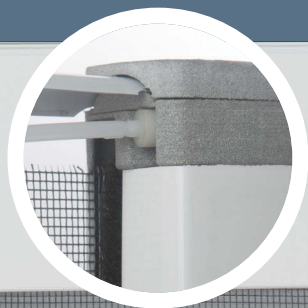

CANCÚN 45 BASIC

INFORMATIONS TECHNIQUES TECHNISCHE INFORMATIONEN

Ajustement facile de la tension du ressort.

Einfache Justierung der Federspannung.

INFORMATIONS TECHNIQUES

Nos ingénieurs ont conçu une amélioration importante pour que la toile de la moustiquaire reste toujours tendue. Cela est possible grâce à un ressort intérieur de 60 centimètres en combinaison avec un nouveau mécanisme qui permet, par une petite clé, d'ajuster la tension de la toile, même avec le produit déjà installé.

TECHNISCHE INFORMATIONEN

Unsere Ingenieure haben eine wichtige Verbesserung entwickelt, um das Gewebe stets gespannt zu halten. Dies wird anhand einer 60 cm langen Innenfeder mit neuem Mechanismus erreicht, welcher die Justierung der Federspannung mit einem kleinen Inbusschlüssel ermöglicht, auch nach erfolgter Installation.

Eine weitere Neuheit ist die Verwendung von zwei Bürsten in der Kette des Rollers. Da das Gewebe durch die zwei Bürsten geschützt wird, kann es nicht so leicht aus der Kette rutschen. Im Falle von versehentlichen Stößen gegen das Gewebe kann dieses schnell wieder in seine Ausgangsposition zurück finden, ohne Schäden zu verursachen.