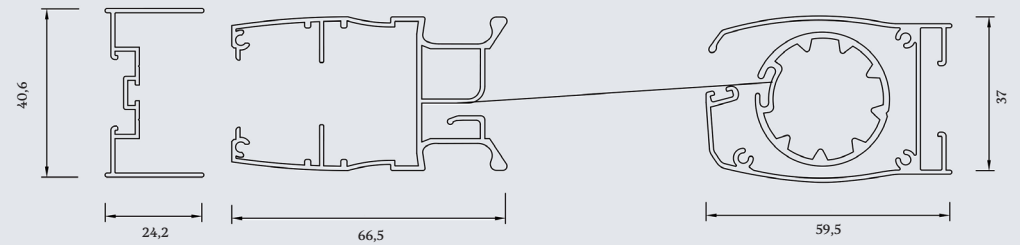

INFORMATIONS TECHNIQUES

Coupe horizontale (Montre les mesures des profils selon les différentes combinaisons d'ouverture)

TECHNISCHE INFORMATIONEN

Horizontalschnitt (Zeigt die Dimensionen der Profile entsprechend der verschiedenen Öffnungskombinationen)

ROLLER LATÉRALE SEITLICHES ROLLER